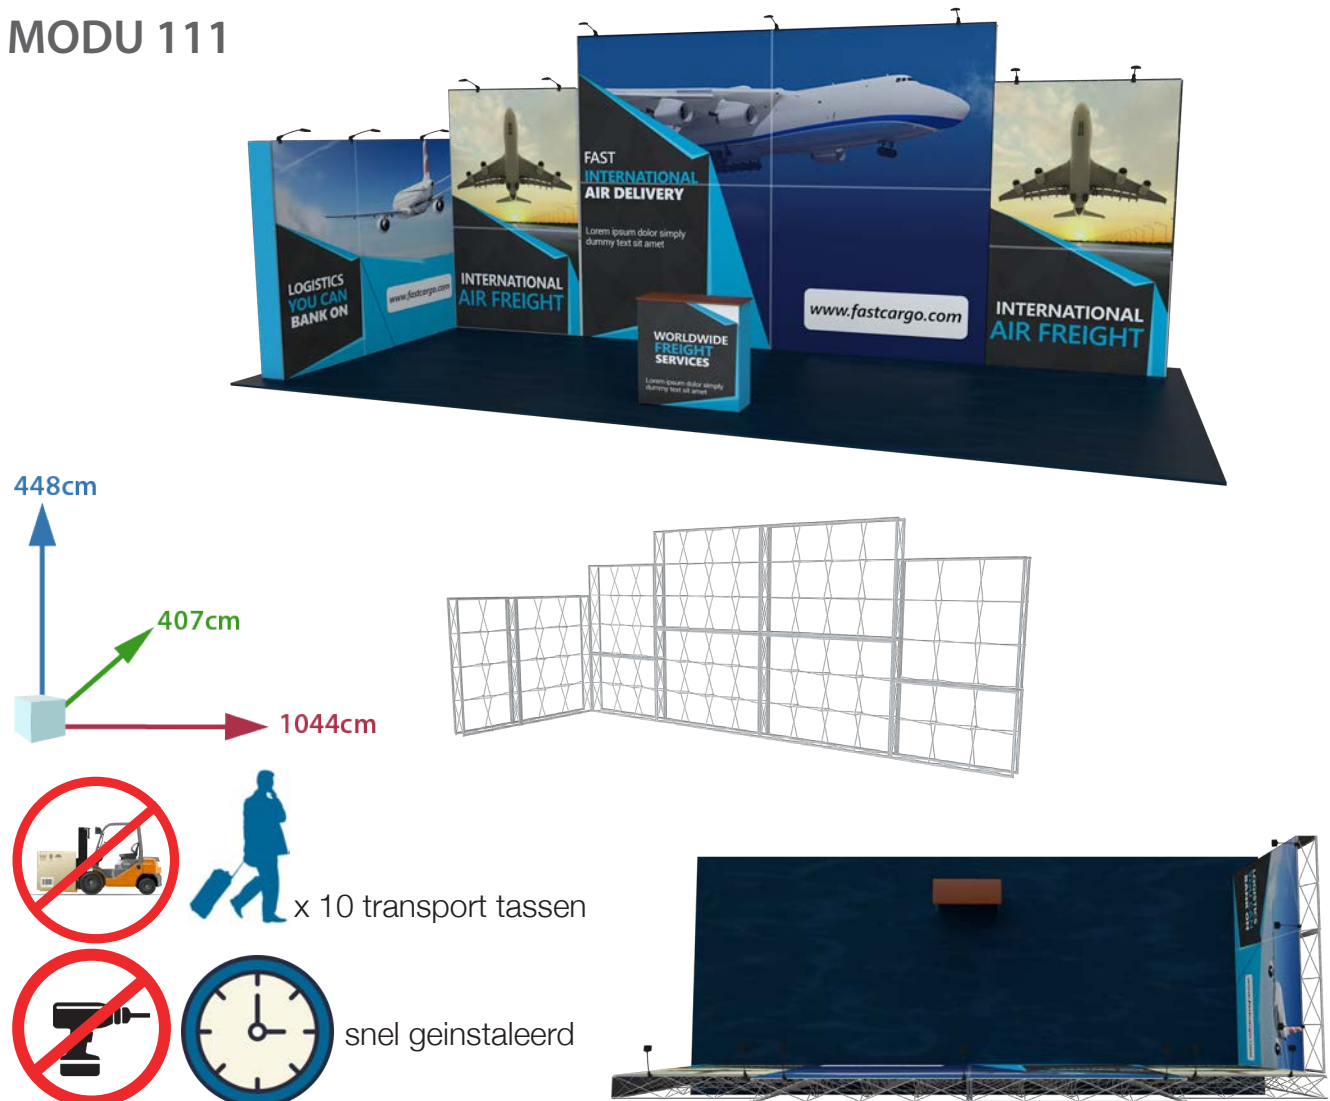

MODU 108

MODU 109

MODU 110

MODU 111

MODU 112

MODU 113

MODU 114

224cm

33cm

1192cm

x 4 transport tassen

snel geïnstalleerd

MODU 115

298cm

58,5cm

838cm