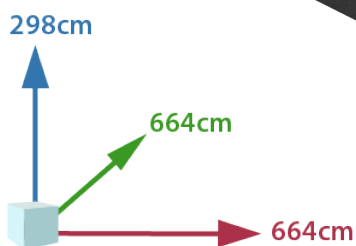

MODU 120

x 10 transport tassen

snel geïnstalleerd

MODU 121

x 12 transport tassen

snel geïnstalleerd