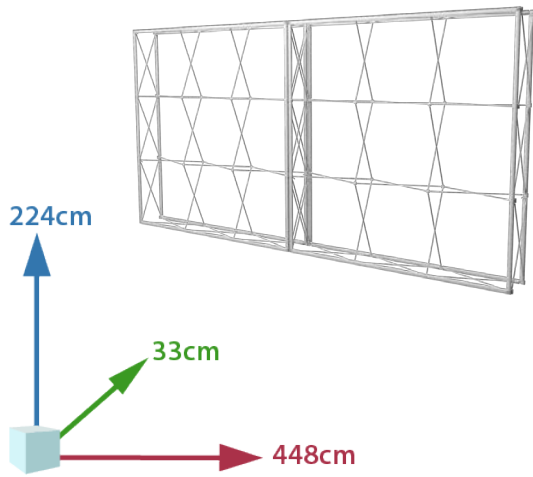

MODU 106

x 2 transport tassen

snel geïnstaleerd

MODU 107

x 4 transport tassen

snel geïnstaleerd