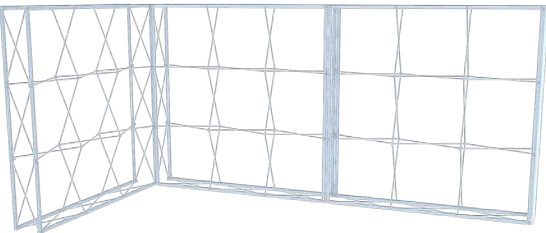

Pop Up Modular

ABC EXPO .BE

Portable and folding displays and stands
Layout, graphics, photography and digital printing

PopUp Modular

ideaal om zelf je gepersonaliseerde stand te bouwen. De configuratie kan je steeds zelf aanpassen!

- geen gereedschap
- compact en zeer licht
- makkelijk voor transport
- snel op te bouwen
- PopUp frame
- Textiel print met silicone pees

MODU 100

MODU 101

MODU 102

x 3 transport tassen

snel geïnstaleerd

MODU 103

x 8 transport tassen

snel geïnstaleerd

MODU 104

374cm
275cm
705cm

x 5 transport tassen

snel geïnstalleerd

MODU 105

374cm
33cm
672cm