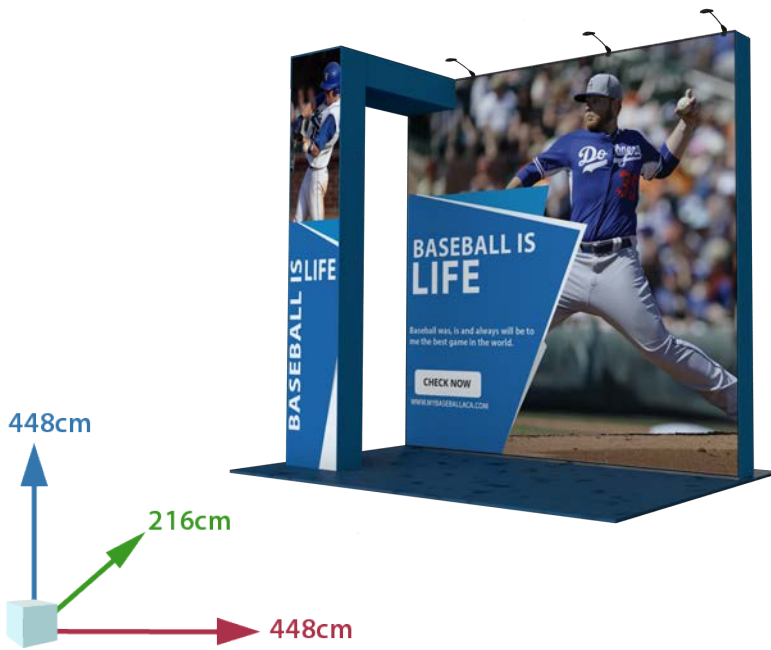

MODU 124

MODULAR LED COUNTER

MODULAR FABRIC COUNTER

#2401: 100x100cm

#2402: 100x100cm

1 pc. per carton
1 Stk. im Karton
1 pc par carton
1st per doos

guaranteed quality
Qualitätsgarantie
qualité garantie
Kwaliteitsgarantie