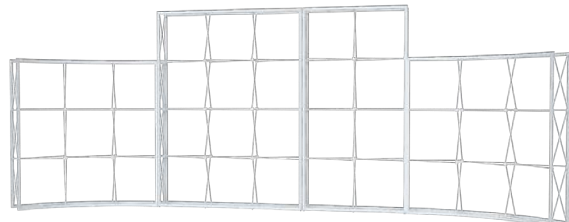

33cm

1192cm

x 4 transport tassen

snel geïnstalleerd

MODU 115

298cm

58,5cm

838cm