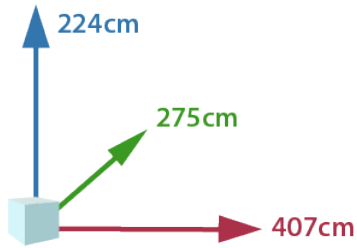

MODU 102

x 3 transport tassen

snel geïnstaleerd

MODU 103

x 8 transport tassen

snel geïnstaleerd