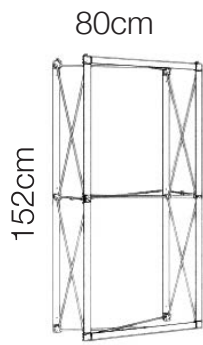

MODULAR FABRIC COUNTER

#2401: 100x100cm

#2402: 100x100cm

1 pc. per carton
 1 Stk. im Karton
 1 pc par carton
 1st per doos

guaranteed quality
 Qualitätsgarantie
 qualité garantie
 Kwaliteitsgarantie

RECHTE MODULES

#2412: 1x2

#2432: 3x2

#2442: 4x2

#2413: 1x3

#2423: 2x3

#2433: 3x3

#2443: 4x3

#2414: 1x4