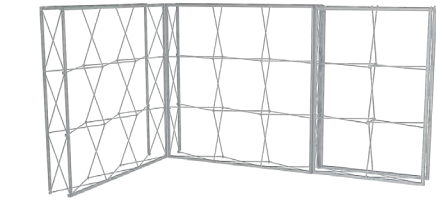

- geen gereedschap
- compact en zeer licht
- makkelijk voor transport
- snel op te bouwen
- PopUp frame
- Textiel print met silicone pees

MODU 100

MODU 101

MODU 102

x 3 transport tassen

snel geïnstaleerd

MODU 103

x 8 transport tassen

snel geïnstaleerd

MODU 104

374cm
275cm
705cm

x 5 transport tassen

snel geïnstalleerd

MODU 105

374cm
33cm
672cm