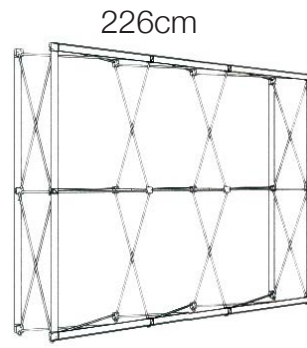

MODULAR FABRIC COUNTER

#2401: 100x100cm

#2402: 100x100cm

1 pc. per carton
 1 Stk. im Karton
 1 pc par carton
 1st per doos

guaranteed quality
 Qualitätsgarantie
 qualité garantie
 Kwaliteitsgarantie

RECHTE MODULES

#2412: 1x2

#2432: 3x2

#2442: 4x2

#2413: 1x3

#2423: 2x3

#2433: 3x3

#2443: 4x3

#2414: 1x4