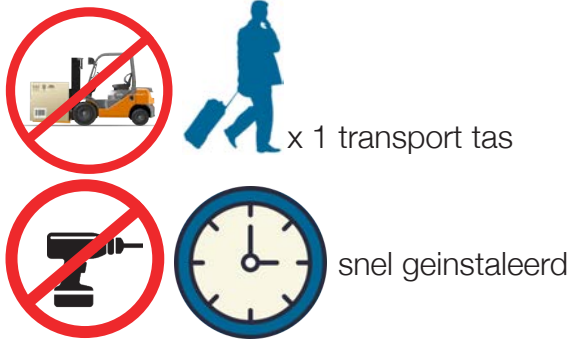

snel geïnstalleerd

MODU 121

x 12 transport tassen

snel geïnstalleerd

MODU 122

MODU 123

MODU 124

MODULAR LED COUNTER