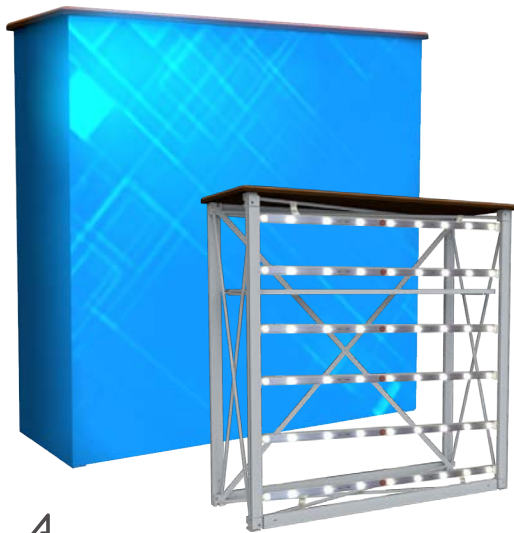

MODULAR LED COUNTER

MODULAR FABRIC COUNTER

#2401: 100x100cm

#2402: 100x100cm

1 pc. per carton
1 Stk. im Karton
1 pc par carton
1st per doos

guaranteed quality
Qualitätsgarantie
qualité garantie
Kwaliteitsgarantie