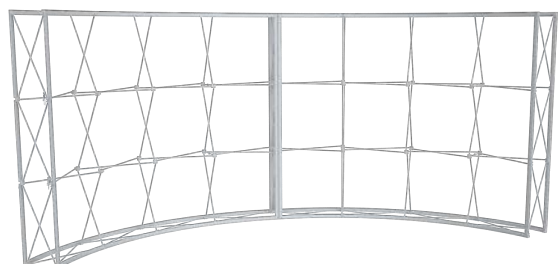

snel geïnstalleerd

MODU 121

x 12 transport tassen

snel geïnstalleerd

MODU 122

MODU 123

MODU 124

MODULAR LED COUNTER