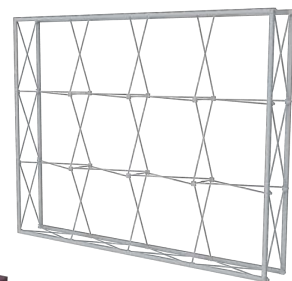

Pop Up Modular

ABC EXPO .BE

Portable and folding displays and stands
Layout, graphics, photography and digital printing

PopUp Modular

ideaal om zelf je gepersonaliseerde stand te bouwen. De configuratie kan je steeds zelf aanpassen!

- geen gereedschap
- compact en zeer licht
- makkelijk voor transport
- snel op te bouwen
- PopUp frame
- Textiel print met silicone pees

MODU 100

MODU 101

MODU 102

x 3 transport tassen

snel geïnstaleerd

MODU 103

x 8 transport tassen

snel geïnstaleerd

MODU 104

374cm
275cm
705cm

x 5 transport tassen

snel geïnstalleerd

MODU 105

374cm
33cm
672cm