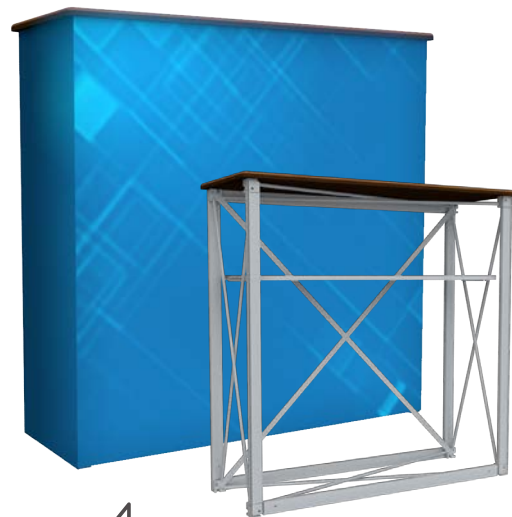

MODULAR LED COUNTER

MODULAR FABRIC COUNTER

#2401: 100x100cm

#2402: 100x100cm

1 pc. per carton
1 Stk. im Karton
1 pc par carton
1st per doos

guaranteed quality
Qualitätsgarantie
qualité garantie
Kwaliteitsgarantie