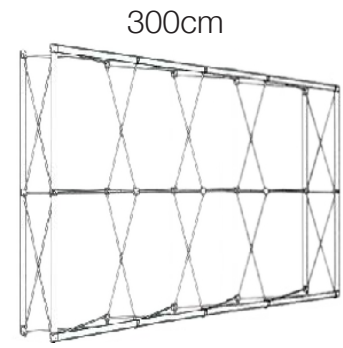

MODULAR FABRIC COUNTER

#2401: 100x100cm

#2402: 100x100cm

1 pc. per carton
 1 Stk. im Karton
 1 pc par carton
 1st per doos

guaranteed quality
 Qualitätsgarantie
 qualité garantie
 Kwaliteitsgarantie

RECHTE MODULES

#2412: 1x2

#2432: 3x2

#2442: 4x2

#2413: 1x3

#2423: 2x3

#2433: 3x3

#2443: 4x3

#2414: 1x4