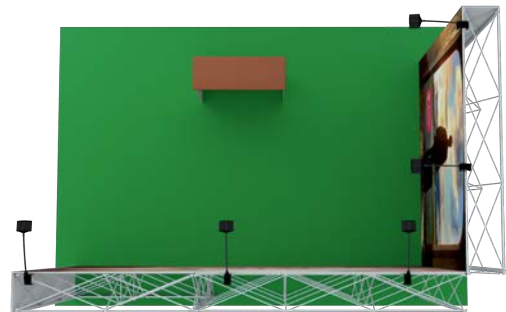

x 3 transport tassen

snel geïnstaleerd