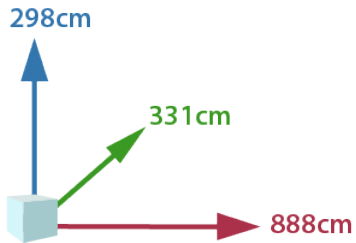

MODU 120

x 10 transport tassen

snel geïnstalleerd