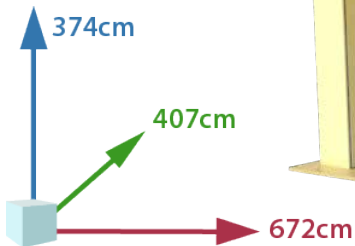

x 8 transport tassen

snel geïnstaleerd

MODU 104

374cm
275cm
705cm

x 5 transport tassen

snel geïnstalleerd

MODU 105

374cm
33cm
672cm