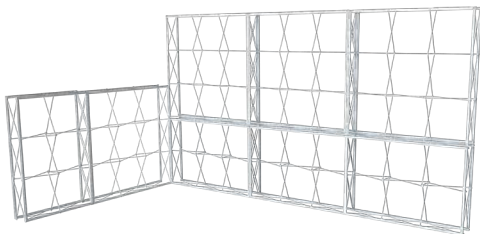

Pop Up Modular

ABC EXPO .BE

Portable and folding displays and stands
Layout, graphics, photography and digital printing

PopUp Modular

ideaal om zelf je gepersonaliseerde stand te bouwen. De configuratie kan je steeds zelf aanpassen!

- geen gereedschap
- compact en zeer licht
- makkelijk voor transport
- snel op te bouwen
- PopUp frame
- Textiel print met silicone pees

MODU 100

MODU 101

MODU 102

x 3 transport tassen

snel geïnstaleerd

MODU 103

x 8 transport tassen

snel geïnstaleerd

MODU 104

374cm
275cm
705cm

x 5 transport tassen

snel geïnstalleerd

MODU 105

374cm
33cm
672cm